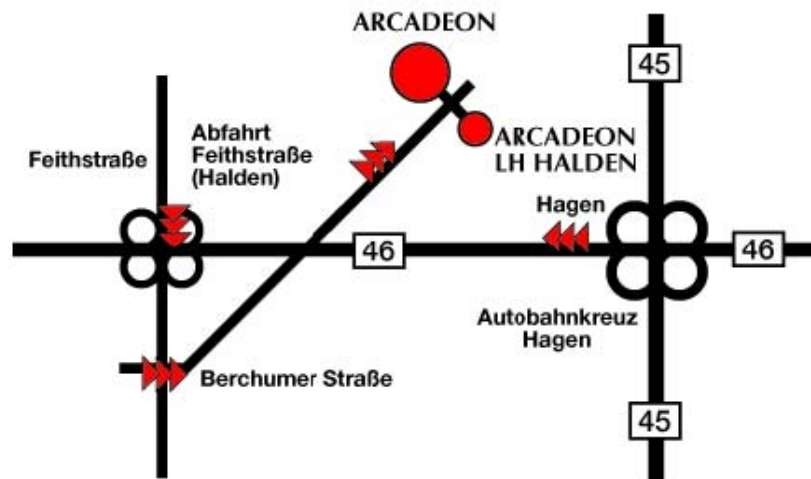

# Anfahrtsbeschreibung

### Von der A45 kommend:

A45 zum Hagener Kreuz, weiter auf der A46 Richtung Hagen, **Abfahrt „Hagen-Halden / Boele / FernUni“** nach links in die Feithstraße abbiegen. Nach ca. 800m sehen Sie eine Tankstelle links. Danach biegen Sie an der Kreuzung links in die Berchumer Straße ab. Diese fahren Sie herunter durch den Ortsteil Halden (ca. 1 km), dem Straßenverlauf folgen, direkt nach der 90°-Rechtskurve links in die Einfahrt (Einbahnstraße) abbiegen.

Straße fahren Sie ca. 2-3 km immer geradeaus bis zur Ampelkreuzung. Sie fahren über die Kreuzung weiterhin geradeaus und unter einer hohen Autobahnbrücke durch. Nach ca. 500 m fahren Sie rechts ab in die Sudfeldstraße. Dort sehen Sie, wie an jeder Kreuzung, unser Hinweisschild. Nach ca. 500m biegen Sie rechts in unsere Einfahrt ein.

### Ankunft Düsseldorf:

A44 Richtung Velbert/Frankfurt, am AK Ratingen Ost auf die A3 Richtung Frankfurt bis zum Hildener Kreuz. Hier auf die A46 Richtung Dortmund/Bremen bis zur Abfahrt HA-Nord. Ab hier siehe Anfahrt per PKW.