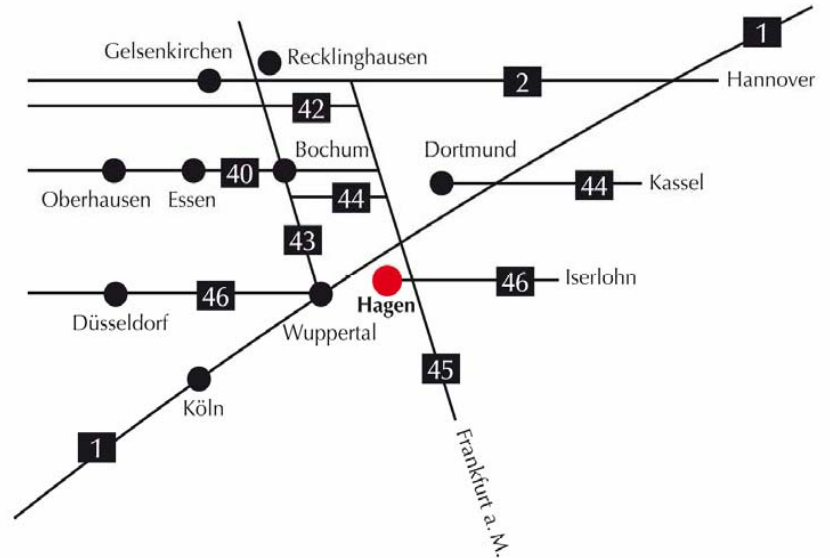

### Von der A45 kommend:

A45 zum Hagener Kreuz, weiter auf der A46 Richtung Hagen, **Abfahrt „Hagen-Halden / Boele / FernUni“** nach links in die Feithstraße abbiegen. Nach ca. 800m sehen Sie eine Tankstelle links. Danach biegen Sie an der Kreuzung links in die Berchumer Straße ab. Diese fahren Sie herunter durch den Ortsteil Halden (ca. 1 km), dem Straßenverlauf folgen, direkt nach der 90°-Rechtskurve links in die Einfahrt (Einbahnstraße) abbiegen.

Straße fahren Sie ca. 2-3 km immer geradeaus bis zur Ampelkreuzung. Sie fahren über die Kreuzung weiterhin geradeaus und unter einer hohen Autobahnbrücke durch. Nach ca. 500 m fahren Sie rechts ab in die Sudfeldstraße. Dort sehen Sie, wie an jeder Kreuzung, unser Hinweisschild. Nach ca. 500m biegen Sie rechts in unsere Einfahrt ein.

### Ankunft Düsseldorf:

A44 Richtung Velbert/Frankfurt, am AK Ratingen Ost auf die A3 Richtung Frankfurt bis zum Hildener Kreuz. Hier auf die A46 Richtung Dortmund/Bremen bis zur Abfahrt HA-Nord. Ab hier siehe Anfahrt per PKW.

### Ankunft Dortmund

A44 bis zum AK Dortmund/Unna, dort auf die A1 Richtung Köln bis zur Abfahrt HA-Nord. Ab hier siehe Anfahrt per PKW.