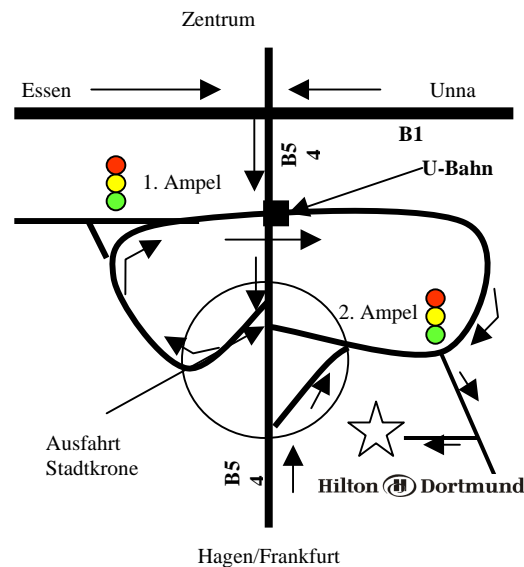

So erreichen Sie uns

⇒ Aus Köln oder Bremen **A1** bis zum Westhofener Kreuz, dort auf die
⇒ **A45** Richtung Oberhausen bis zur
⇒ Ausfahrt Dortmund-Süd (**8**)

⇒ Aus Oberhausen oder Berlin **A2** bis zum Kreuz Dortmund Nordwest, dort auf die
⇒ **A45** Richtung Frankfurt bis zur
⇒ Kreuz Dortmund-Süd (**8**)
⇒ Ausfahrt **B54** Richtung Dortmund

⇒ **B 54** Richtung Zentrum
⇒ Ausfahrt Stadtkrone
⇒ nächste Möglichkeit rechts abbiegen
⇒ die erste Straße rechts führt zum **HOTEL**

⇒ Aus Essen **A40/B1** oder Unna **A44/B1** bis zur Ausfahrt **B54** Richtung Hagen/Frankfurt
⇒ nach der Tankstelle rechts in die Abfahrt Stadtkrone
⇒ dann direkt die nächste Möglichkeit rechts abbiegen, über die Brücke
⇒ an der nächsten Ampel links, erste Straße rechts zum Hotel

Mit öffentlichen Verkehrsmitteln

⇒ vom Dortmunder **Hbf** mit der **U-Bahn** Richtung Westfalenhallen (**Line 45**) oder Hacheneey (**Line 49**) bis zur Station **Westfalenpark** (5. Station, 7 Minuten)
⇒ links zum Ausgang Maurice-Vast-Straße. -Sie stehen auf der Brücke über die B54-wenden Sie sich links und gehen Sie an der Straße entlang; rechts finden Sie das Hinweisschild zum **Hilton** (Fußweg: ca. 5 Minuten)

Entfernungen:

⇒ Flughafen Dortmund	15 km
⇒ Hbf. Dortmund	3 km
⇒ Westfalenhalle	1 km
⇒ Westfalenstadion	1 km
⇒ Technologiezentrum	5 km
⇒ Casino Hohensyburg	8 km
⇒ Golfplatz 18-Loch	5 km

An der Buschmühle 1 D-44139 Dortmund Germany
Tel. +49(0)231/10 86 0 Fax +49(0)231/10 86 777
Email: info.dortmund@hilton.com / www.hilton.de